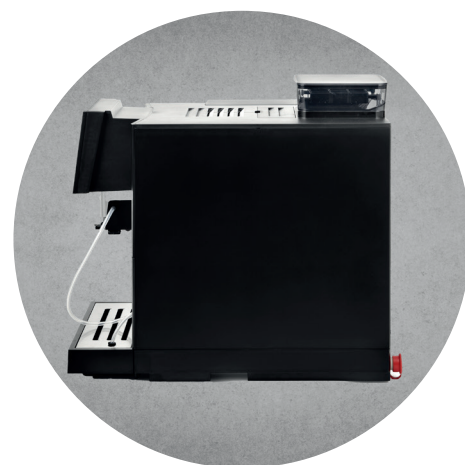

FRESCO X65

sugerowana dzienna wydajność	80 porcji
ilość grzałek	2
ilość pomp	1
zmiana wielkości porcji kawy	8-14g
funkcja one touch cappuccino	tak
automatyczne płukanie spieniacza do mleka	tak
zautomatyzowany program odkamieniania	tak
pojemność zbiornika na wodę	4L
pojemność zasobnika na ziarna	500g
pojemność zbiornika na fusy	30 porcji
moc	1450 W
wymiary (szer. x gł. x wys.)	350x500x500mm
waga brutto z opakowaniem	15kg
regulacja wysokości wylewki	80-150mm
możliwość pobierania wody z zewnętrznego zbiornika	tak
możliwość podłączenia do wody z sieci	nie
inne	możliwość wgrywania filmów reklamowych, funkcja wysyłania statystyk na e-mail

FRESCO

X65

7" wyświetlacz z możliwością wyświetlania filmów reklamowych

stalowe żarna stożkowe

automatyczne czyszczenie systemu mlecznego

telemetria

opcjonalne podłączenie do wody z sieci* - MODEL X65 PLUS

moduł 2 wydajnych termobloków

4-litrowy zbiornik na wodę

DYSTRYBUTOR