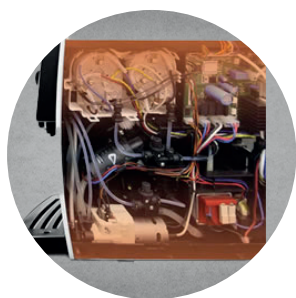

FRESCO X65

sugerowana dzienna wydajność	80 porcji
ilość grzałek	2
ilość pomp	1
zmiana wielkości porcji kawy	8-14g
funkcja one touch cappuccino	tak
automatyczne płukanie spieniacza do mleka	tak
zautomatyzowany program odkamieniania	tak
pojemność zbiornika na wodę	4L
pojemność zasobnika na ziarna	500g
pojemność zbiornika na fusy	30 porcji
moc	1450 W
wymiary (szer. x gł. x wys.)	350x500x500mm
waga brutto z opakowaniem	15kg
regulacja wysokości wylewki	80-150mm
możliwość pobierania wody z zewnętrznego zbiornika	tak
możliwość podłączenia do wody z sieci	nie
inne	możliwość wgrywania filmów reklamowych, funkcja wysyłania statystyk na e-mail

FRESCO

X65

7" wyświetlacz z możliwością wyświetlania filmów reklamowych

stalowe żarna stożkowe

automatyczne czyszczenie systemu mlecznego

telemetria

opcjonalne podłączenie do wody z sieci* - MODEL X65 PLUS

moduł 2 wydajnych termobloków